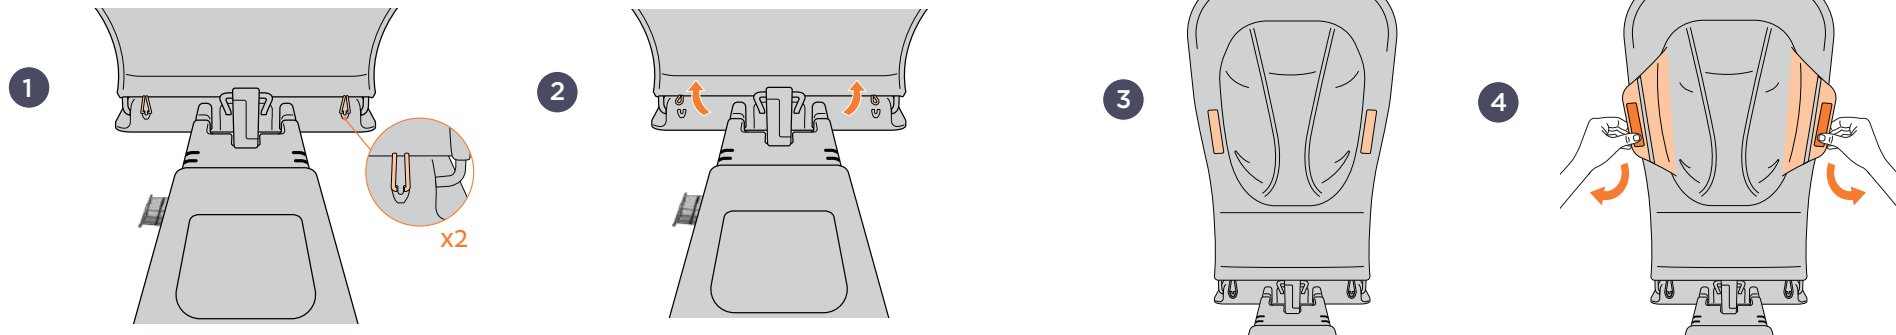

כוונן גובה

טרמפולינה 3 ב-1

הסרת בד המושב לניקוי - שילוב של בד סרוג ורשת

הפיכת הטרמפולינה לכיסא לפעוט

Model/型号:

- EVLBNCCHRGRY
- EVLBNCLPNK
- EVLBNCLBL
- EVLBNCCRM
- EVLBNCLTGRY
- EVLBNCMIDBLU
- EVLBNCONYX
- EVLBNCSFTOLV
- EVLBNCLTGRYMSH
- EVLBNCSGGRNMSH
- EVLBNCCRMMSH
- EVLBNCSFTOLVUK
- EVLBNCCHRGRYUK
- EVLBNCCRMUK
- EVLBNCLTGRYUK
- EVLBNCMIDBLUUK
- EVLBNCLPNKUK
- EVLBNCONYXUK
- EVLBNCLTGRYMSHUK
- EVLBNCSGGRNMSHUK
- EVLBNCCRMMSHUK
- EVLBNCLPNKNA
- EVLBNCCRMNA
- EVLBNCCHRGRYNA
- EVLBNCLTGRYNA
- EVLBNCMIDBLUNA
- EVLBNCONYXNA
- EVLBNCSFTOLVNA
- EVLBNCLTGRYMSHNA
- EVLBNCSGGRNMSHNA
- EVLBNCCRMMSHNA