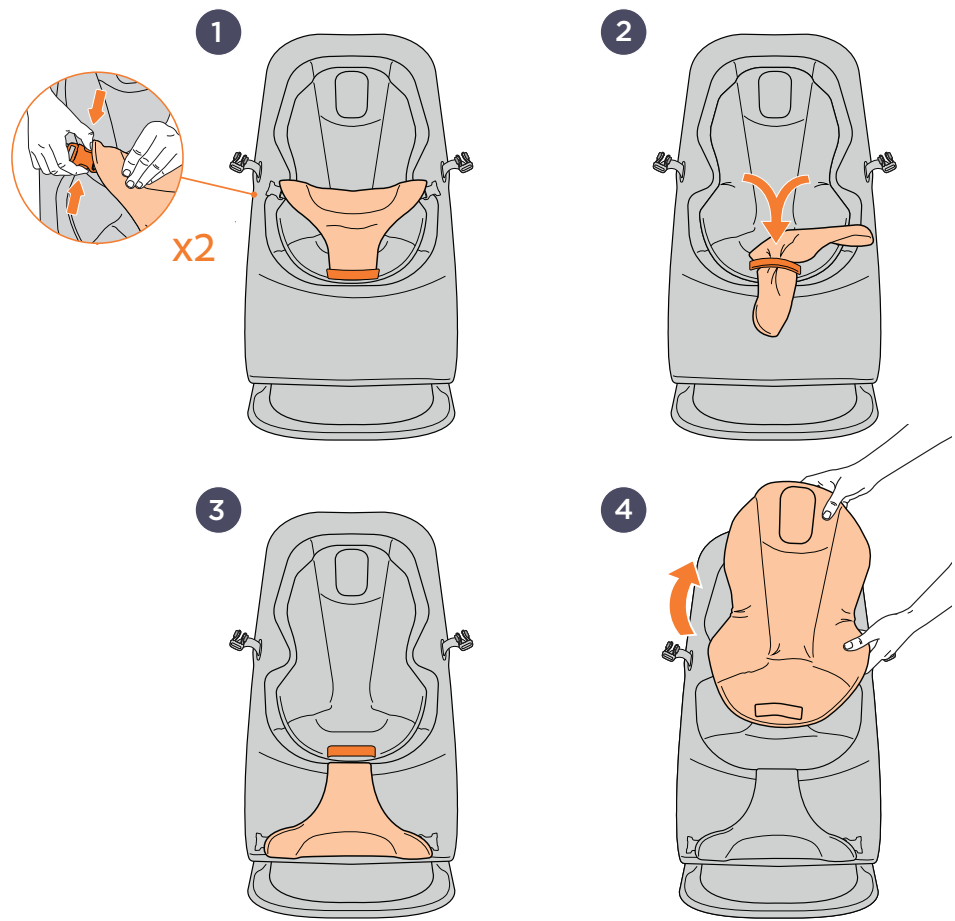

למניעת נפילות וחנק:

- יש להשתמש תמיד במערכת הריסון.
- אין להשתמש בעריסת-מושב ברגע שילדך יכול לשבת ללא עזרה.

כיסא לפעוט (עד למשקל 13 ק"ג)

- יש לפרק את מערכת הרתמות ולנעול היטב את המנגנון לפני השימוש.
- אין להשתמש בעריסת-מושב ברגע שילדך יכול לשבת ללא עזרה.

חלקים קשיחים: יש לנקות עם ספוג או מטלית לחה וסבון ניקוי עדין.
חלקים רכים ותוספת מרופדת לפעוטות: יש להסיר מהמסגרת. יש לסגור את כל חלקי הסקוץ', אבזמים או סוגרים. יש לכבס במכונת כביסה במים קרים. יש לתלות לייבוש/ לייבש באוויר. אין להשתמש בחומרים מלבינים. אין לנקות בניקוי יבש.

כוונן גובה

טרמפולינה 3 ב-1

הסרת בד המושב לניקוי - שילוב של בד סרוג ורשת

הפיכת הטרמפולינה לכיסא לפעוט

Model/型号:

- EVLBNCCHRGRY
- EVLBNCLPNK
- EVLBNCLBL
- EVLBNCCRM
- EVLBNCLTGRY
- EVLBNCMIDBLU
- EVLBNCONYX
- EVLBNCSFTOLV
- EVLBNCLTGRYMSH
- EVLBNCSGGRNMSH
- EVLBNCCRMMSH
- EVLBNCSFTOLVUK
- EVLBNCCHRGRYUK
- EVLBNCCRMUK
- EVLBNCLTGRYUK
- EVLBNCMIDBLUUK
- EVLBNCLPNKUK
- EVLBNCONYXUK
- EVLBNCLTGRYMSHUK
- EVLBNCSGGRNMSHUK
- EVLBNCCRMMSHUK
- EVLBNCLPNKNA
- EVLBNCCRMNA
- EVLBNCCHRGRYNA
- EVLBNCLTGRYNA
- EVLBNCMIDBLUNA
- EVLBNCONYXNA
- EVLBNCSFTOLVNA
- EVLBNCLTGRYMSHNA
- EVLBNCSGGRNMSHNA
- EVLBNCCRMMSHNA