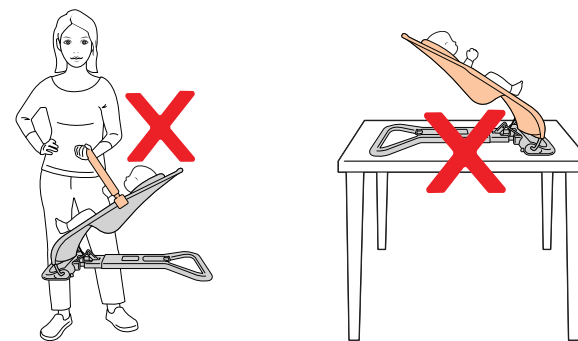

טרמפולינה 3 ב-1