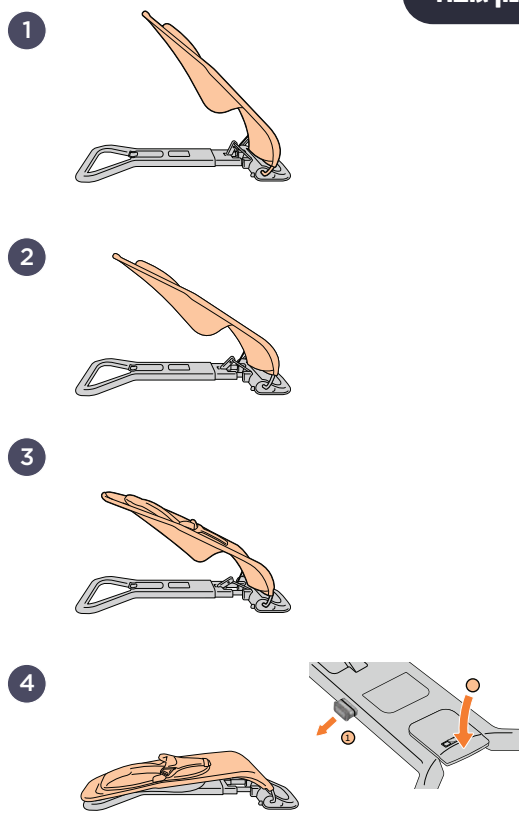

טרמפולינה (עד למשקל 9 ק"ג)

⚠ אזהרה

- אין להשתמש בעריסת-מושב ברגע שילדך יכול לשבת ללא עזרה.
- יש להקפיד לחגור את התינוק באמצעות רתמת הבטיחות.
- עריסה-מושב זו אינה מיועדת לתקופות ממושכות של שינה.

ניקיון, טיפול ותחזוקה

כוונן גובה

טרמפולינה 3 ב-1

הסרת בד המושב לניקוי - שילוב של בד סרוג ורשת

הפיכת הטרמפולינה לכיסא לפעוט

Model/型号:

- EVLBNCCHRGRY
- EVLBNCLPNK
- EVLBNCLBL
- EVLBNCCRM
- EVLBNCLTGRY
- EVLBNCMIDBLU
- EVLBNCONYX
- EVLBNCSFTOLV
- EVLBNCLTGRYMSH
- EVLBNCSGGRNMSH
- EVLBNCCRMMSH
- EVLBNCSFTOLVUK
- EVLBNCCHRGRYUK
- EVLBNCCRMUK
- EVLBNCLTGRYUK
- EVLBNCMIDBLUUK
- EVLBNCLPNKUK
- EVLBNCONYXUK
- EVLBNCLTGRYMSHUK
- EVLBNCSGGRNMSHUK
- EVLBNCCRMMSHUK
- EVLBNCLPNKNA
- EVLBNCCRMNA
- EVLBNCCHRGRYNA
- EVLBNCLTGRYNA
- EVLBNCMIDBLUNA
- EVLBNCONYXNA
- EVLBNCSFTOLVNA
- EVLBNCLTGRYMSHNA
- EVLBNCSGGRNMSHNA
- EVLBNCCRMMSHNA