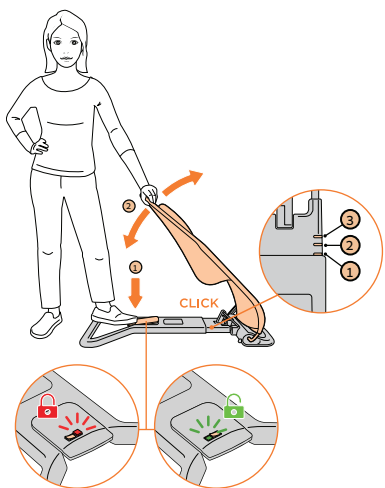

ניקיון, טיפול ותחזוקה

חלקים קשיחים: יש לנקות עם ספוג או מטלית לחה וסבון ניקוי עדין.
חלקים רכים ותוספת מרופדת לפעוטות: יש להסיר מהמסגרת. יש לסגור את כל חלקי הסקוץ', אבזמים או סוגרים. יש לכבס במכונת כביסה במים קרים. יש לתלות לייבוש/ לייבש באוויר. אין להשתמש בחומרים מלבינים. אין לנקות בניקוי יבש.

כוונן גובה