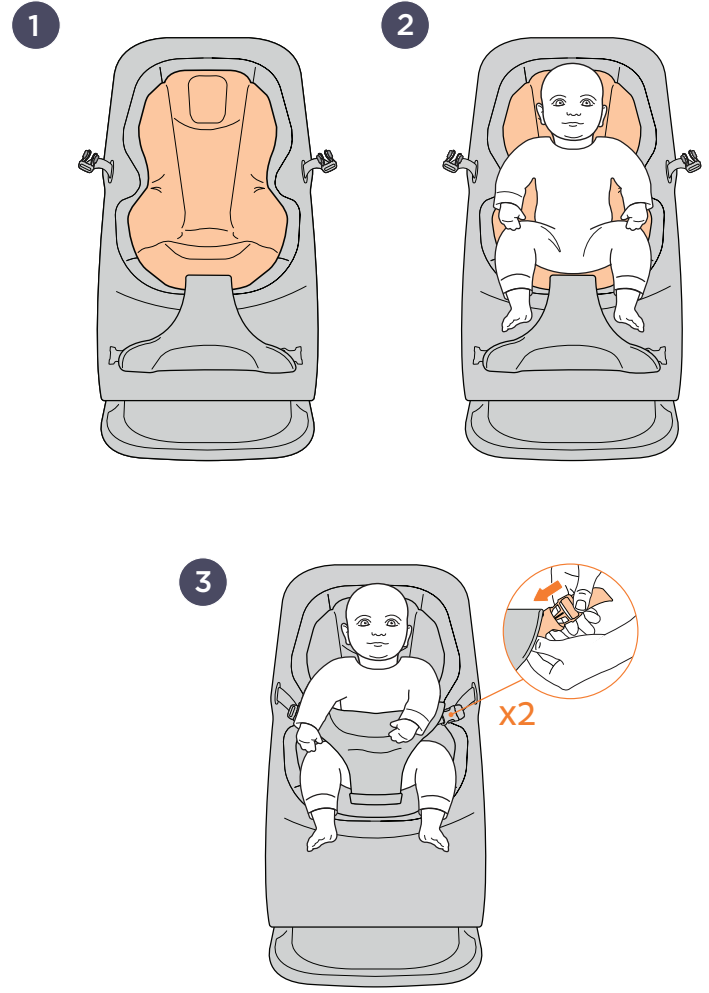

למניעת נפילות וחנק:

- יש להשתמש תמיד במערכת הריסון.
- אין להשתמש בעריסת-מושב ברגע שילדך יכול לשבת ללא עזרה.

כיסא לפעוט (עד למשקל 13 ק"ג)

- יש לפרק את מערכת הרתמות ולנעול היטב את המנגנון לפני השימוש.
- אין להשתמש בעריסת-מושב ברגע שילדך יכול לשבת ללא עזרה.

⚠ אזהרה

- **סכנת קטיעה:** הכיסא עלול להתקפל או לקרוס אם מנגנון הנעילה אינו נעול עד הסוף. חלקים זזים עלולים לקטוע את אצבעות הילד.
- יש להרחיק את האצבעות מהחלקים הנעים.
- יש לפתוח את הכיסא עד הסוף ולוודא שהמנגנון נעול היטב לפני הושבת הילד.
- אין לאפשר לילד לקפל או לפתוח את הכיסא.

חלקים קשיחים: יש לנקות עם ספוג או מטלית לחה וסבון ניקוי עדין.
חלקים רכים ותוספת מרופדת לפעוטות: יש להסיר מהמסגרת. יש לסגור את כל חלקי הסקוץ', אבזמים או סוגרים. יש לכבס במכונת כביסה במים קרים. יש לתלות לייבוש/ לייבש באוויר. אין להשתמש בחומרים מלבינים. אין לנקות בניקוי יבש.

כוונן גובה

טרמפולינה 3 ב-1

הסרת בד המושב לניקוי - שילוב של בד סרוג ורשת

הפיכת הטרמפולינה לכיסא לפעוט

Model/型号:

- EVLBNCCHRGRY
- EVLBNCLPNK
- EVLBNCLBL
- EVLBNCCRM
- EVLBNCLTGRY
- EVLBNCMIDBLU
- EVLBNCONYX
- EVLBNCSFTOLV
- EVLBNCLTGRYMSH
- EVLBNCSGGRNMSH
- EVLBNCCRMMSH
- EVLBNCSFTOLVUK
- EVLBNCCHRGRYUK
- EVLBNCCRMUK
- EVLBNCLTGRYUK
- EVLBNCMIDBLUUK
- EVLBNCLPNKUK
- EVLBNCONYXUK
- EVLBNCLTGRYMSHUK
- EVLBNCSGGRNMSHUK
- EVLBNCCRMMSHUK
- EVLBNCLPNKNA
- EVLBNCCRMNA
- EVLBNCCHRGRYNA
- EVLBNCLTGRYNA
- EVLBNCMIDBLUNA
- EVLBNCONYXNA
- EVLBNCSFTOLVNA
- EVLBNCLTGRYMSHNA
- EVLBNCSGGRNMSHNA
- EVLBNCCRMMSHNA