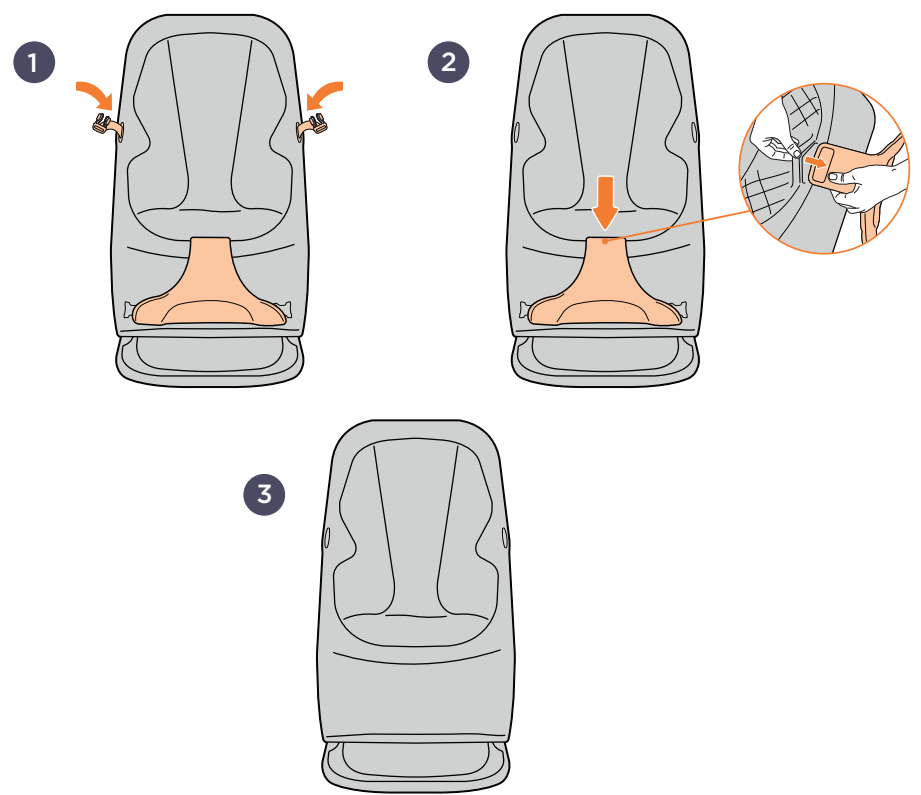

כוונן גובה

טרמפולינה 3 ב-1

הסרת בד המושב לניקוי - שילוב של בד סרוג ורשת

הפיכת הטרמפולינה לכיסא לפעוט

Model/型号:

- EVLBNCCHRGRY
- EVLBNCLPNK
- EVLBNCLBL
- EVLBNCCRM
- EVLBNCLTGRY
- EVLBNCMIDBLU
- EVLBNCONYX
- EVLBNCSFTOLV
- EVLBNCLTGRYMSH
- EVLBNCSGGRNMSH
- EVLBNCCRMMSH
- EVLBNCSFTOLVUK
- EVLBNCCHRGRYUK
- EVLBNCCRMUK
- EVLBNCLTGRYUK
- EVLBNCMIDBLUUK
- EVLBNCLPNKUK
- EVLBNCONYXUK
- EVLBNCLTGRYMSHUK
- EVLBNCSGGRNMSHUK
- EVLBNCCRMMSHUK
- EVLBNCLPNKNA
- EVLBNCCRMNA
- EVLBNCCHRGRYNA
- EVLBNCLTGRYNA
- EVLBNCMIDBLUNA
- EVLBNCONYXNA
- EVLBNCSFTOLVNA
- EVLBNCLTGRYMSHNA
- EVLBNCSGGRNMSHNA
- EVLBNCCRMMSHNA