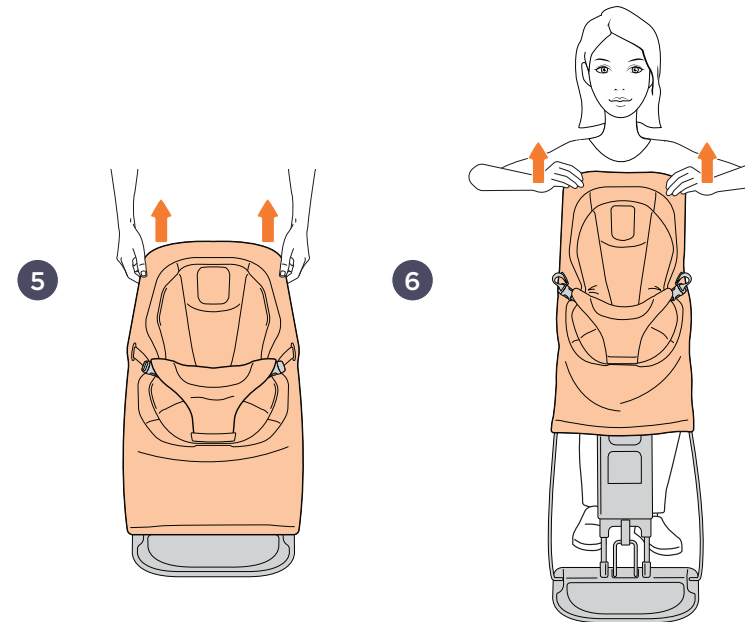

כוונן גובה

טרמפולינה 3 ב-1

הסרת בד המושב לניקוי - שילוב של בד סרוג ורשת

הפיכת הטרמפולינה לכיסא לפעוט

Model/型号:

- EVLBNCCHRGRY
- EVLBNCLPNK
- EVLBNCLBL
- EVLBNCCRM
- EVLBNCLTGRY
- EVLBNCMIDBLU
- EVLBNCONYX
- EVLBNCSFTOLV
- EVLBNCLTGRYMSH
- EVLBNCSGGRNMSH
- EVLBNCCRMMSH
- EVLBNCSFTOLVUK
- EVLBNCCHRGRYUK
- EVLBNCCRMUK
- EVLBNCLTGRYUK
- EVLBNCMIDBLUUK
- EVLBNCLPNKUK
- EVLBNCONYXUK
- EVLBNCLTGRYMSHUK
- EVLBNCSGGRNMSHUK
- EVLBNCCRMMSHUK
- EVLBNCLPNKNA
- EVLBNCCRMNA
- EVLBNCCHRGRYNA
- EVLBNCLTGRYNA
- EVLBNCMIDBLUNA
- EVLBNCONYXNA
- EVLBNCSFTOLVNA
- EVLBNCLTGRYMSHNA
- EVLBNCSGGRNMSHNA
- EVLBNCCRMMSHNA