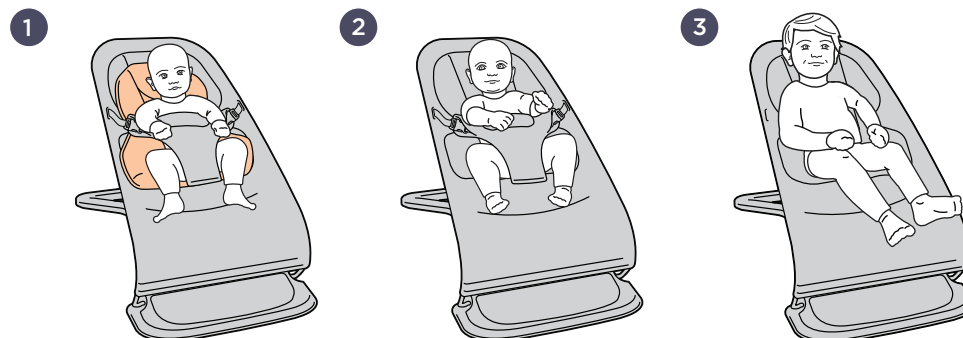

למניעת נפילות וחנק:

- יש להשתמש תמיד במערכת הריסון.
- אין להשתמש בעריסת-מושב ברגע שילדך יכול לשבת ללא עזרה.

כיסא לפעוט (עד למשקל 13 ק"ג)

- יש לפרק את מערכת הרתמות ולנעול היטב את המנגנון לפני השימוש.
- אין להשתמש בעריסת-מושב ברגע שילדך יכול לשבת ללא עזרה.

טרמפולינה (עד למשקל 9 ק"ג)

⚠ אזהרה

- אין להשתמש בעריסת-מושב ברגע שילדך יכול לשבת ללא עזרה.
- יש להקפיד לחגור את התינוק באמצעות רתמת הבטיחות.
- עריסה-מושב זו אינה מיועדת לתקופות ממושכות של שינה.

ניקיון, טיפול ותחזוקה

כוונן גובה

טרמפולינה 3 ב-1

הסרת בד המושב לניקוי - שילוב של בד סרוג ורשת

הפיכת הטרמפולינה לכיסא לפעוט

Model/型号:

- EVLBNCCHRGRY
- EVLBNCLPNK
- EVLBNCLBL
- EVLBNCCRM
- EVLBNCLTGRY
- EVLBNCMIDBLU
- EVLBNCONYX
- EVLBNCSFTOLV
- EVLBNCLTGRYMSH
- EVLBNCSGGRNMSH
- EVLBNCCRMMSH
- EVLBNCSFTOLVUK
- EVLBNCCHRGRYUK
- EVLBNCCRMUK
- EVLBNCLTGRYUK
- EVLBNCMIDBLUUK
- EVLBNCLPNKUK
- EVLBNCONYXUK
- EVLBNCLTGRYMSHUK
- EVLBNCSGGRNMSHUK
- EVLBNCCRMMSHUK
- EVLBNCLPNKNA
- EVLBNCCRMNA
- EVLBNCCHRGRYNA
- EVLBNCLTGRYNA
- EVLBNCMIDBLUNA
- EVLBNCONYXNA
- EVLBNCSFTOLVNA
- EVLBNCLTGRYMSHNA
- EVLBNCSGGRNMSHNA
- EVLBNCCRMMSHNA