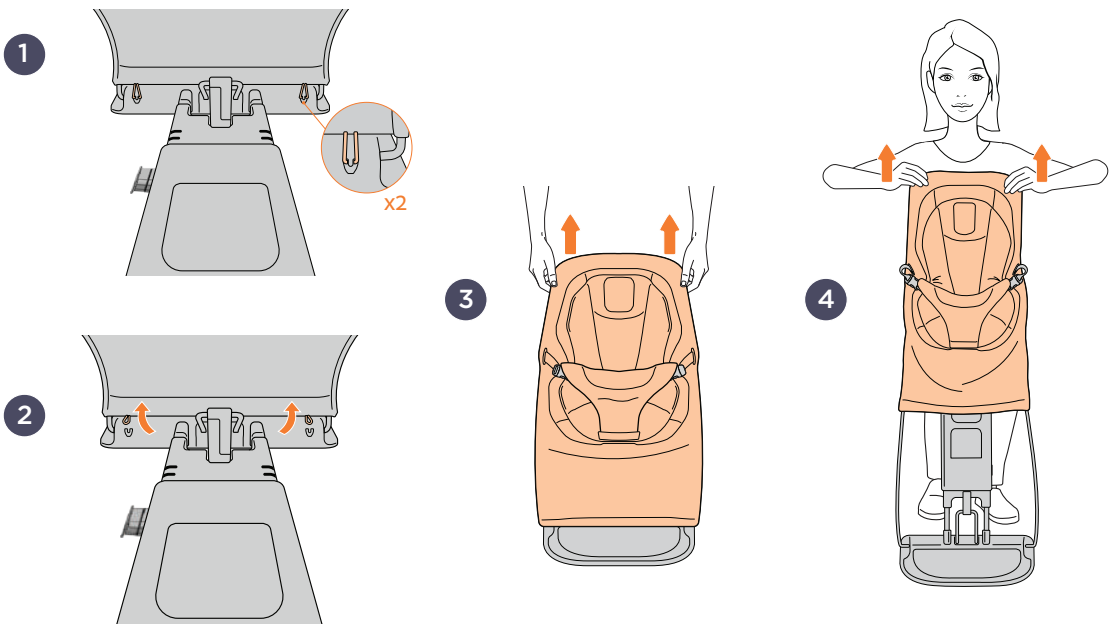

כוונן גובה

טרמפולינה 3 ב-1

הסרת בד המושב לניקוי - שילוב של בד סרוג ורשת

הפיכת הטרמפולינה לכיסא לפעוט

Model/型号:

- EVLBNCCHRGRY
- EVLBNCLPNK
- EVLBNCLBL
- EVLBNCCRM
- EVLBNCLTGRY
- EVLBNCMIDBLU
- EVLBNCONYX
- EVLBNCSFTOLV
- EVLBNCLTGRYMSH
- EVLBNCSGGRNMSH
- EVLBNCCRMMSH
- EVLBNCSFTOLVUK
- EVLBNCCHRGRYUK
- EVLBNCCRMUK
- EVLBNCLTGRYUK
- EVLBNCMIDBLUUK
- EVLBNCLPNKUK
- EVLBNCONYXUK
- EVLBNCLTGRYMSHUK
- EVLBNCSGGRNMSHUK
- EVLBNCCRMMSHUK
- EVLBNCLPNKNA
- EVLBNCCRMNA
- EVLBNCCHRGRYNA
- EVLBNCLTGRYNA
- EVLBNCMIDBLUNA
- EVLBNCONYXNA
- EVLBNCSFTOLVNA
- EVLBNCLTGRYMSHNA
- EVLBNCSGGRNMSHNA
- EVLBNCCRMMSHNA